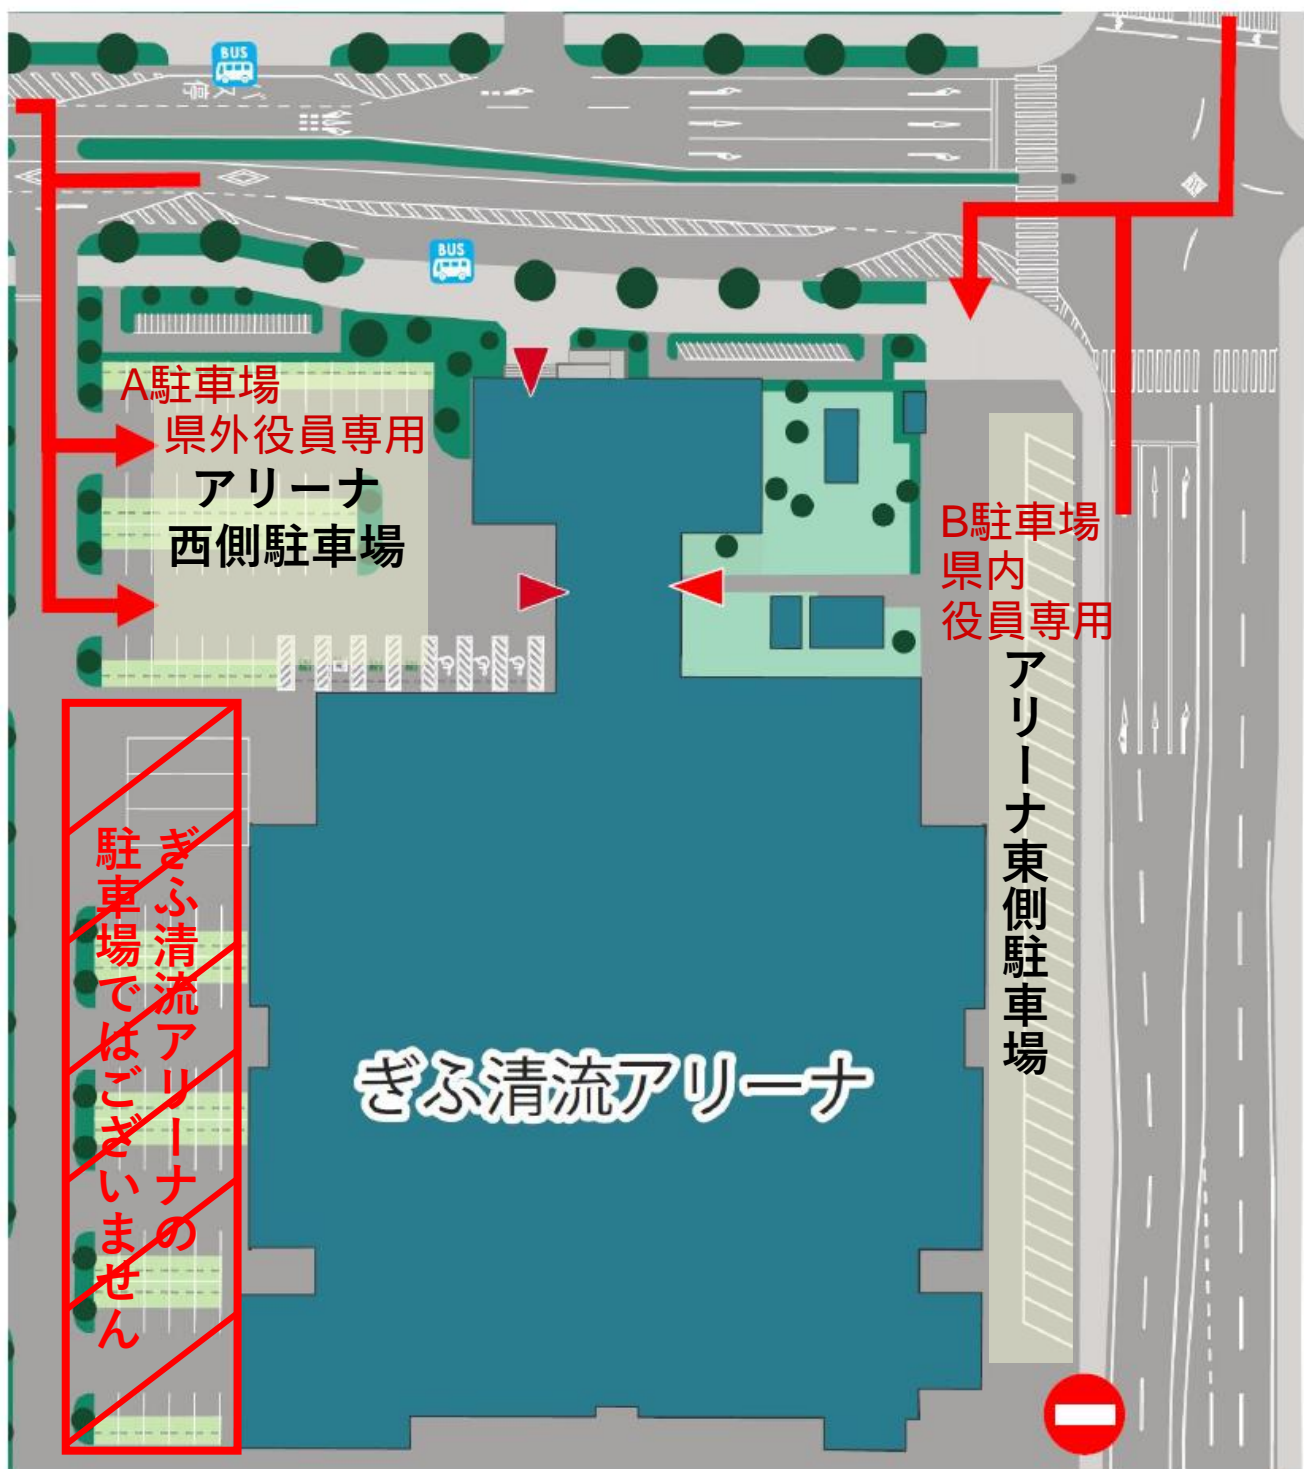

○KBぎふ清流アリーナ駐車場(関係者駐車場)

西側駐車場(県外役員)・東側駐車場(県内役員)

OKBぎふ清流アリーナ駐車場(選手・お客様駐車場)