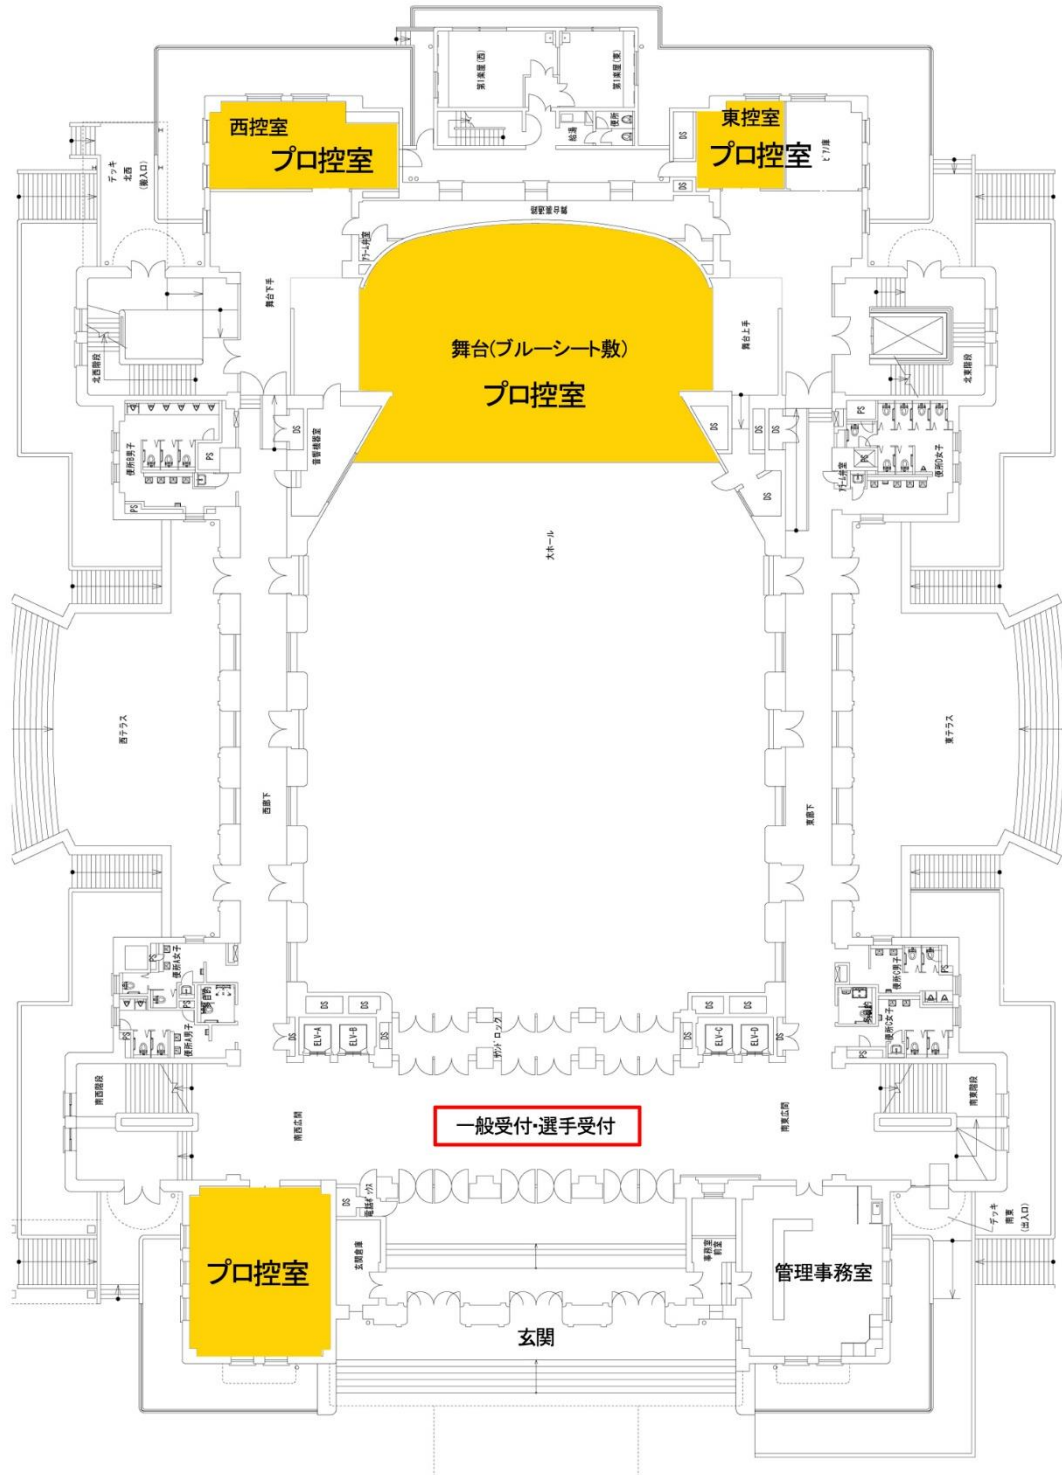

2023年名古屋インターナショナルダンス選手権大会

【会場案内】

会場：名古屋市公会堂 〒466-0064 名古屋市昭和区鶴舞一丁目1番3号
TEL：052-731-7191
FAX：052-731-7149

地下鉄鶴舞線「鶴舞駅」ご利用の場合：地下鉄鶴舞駅2番出口より徒歩5分
JR中央線「鶴舞駅」ご利用の場合：JR鶴舞駅公園口より徒歩5分

【選手控室のご案内】

選手受付は、1F入口で行います。

※プロ控室

1F 主催者控室・西控室・東控室・舞台上
2F 第1集会室・第2集会室・第3集会室
3F 第4集会室

※プロ招待選手控室

3F 第5集会室

※外国人選手控室

3F 第6集会室

※アマ控室

4F 第7集会室

<詳細は下記の会場図でご確認ください。>

1階

プロ控室

(通路・ロビーなど指定場所以外使用禁止)

3階

プロ控室

外国人プロ控室

(通路・ロビーなど指定場所以外使用禁止)

医務室

プロ控室

第6集会室

外国人控室

第5集会室

プロ控室

招待選手
控室

第4集会室

プロ控室

和室