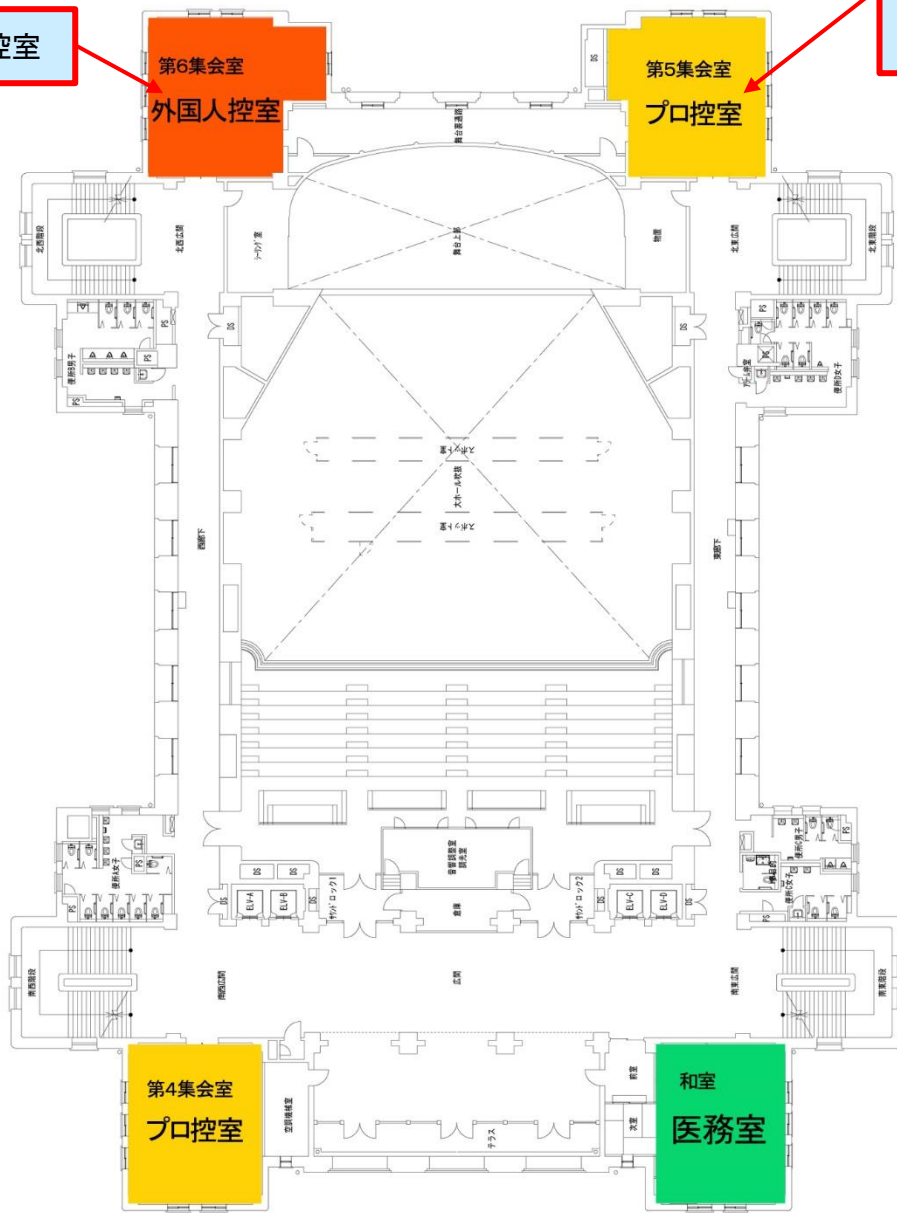

2023年名古屋インターナショナルダンス選手権大会

【会場案内】

会場：名古屋市公会堂 〒466-0064 名古屋市昭和区鶴舞一丁目1番3号
TEL：052-731-7191
FAX：052-731-7149

地下鉄鶴舞線「鶴舞駅」ご利用の場合：地下鉄鶴舞駅2番出口より徒歩5分
JR中央線「鶴舞駅」ご利用の場合：JR鶴舞駅公園口より徒歩5分

【選手控室のご案内】

選手受付は、1F入口で行います。

※プロ控室

1F 主催者控室・西控室・東控室・舞台上
2F 第1集会室・第2集会室・第3集会室
3F 第4集会室

※プロ招待選手控室

3F 第5集会室

※外国人選手控室

3F 第6集会室

※アマ控室

4F 第7集会室

<詳細は下記の会場図でご確認ください。>

1階

プロ控室

(通路・ロビーなど指定場所以外使用禁止)

3階

プロ控室

外国人プロ控室

(通路・ロビーなど指定場所以外使用禁止)

医務室

プロ控室

第6集会室

外国人控室

第5集会室

プロ控室

招待選手
控室

第4集会室

プロ控室

和室