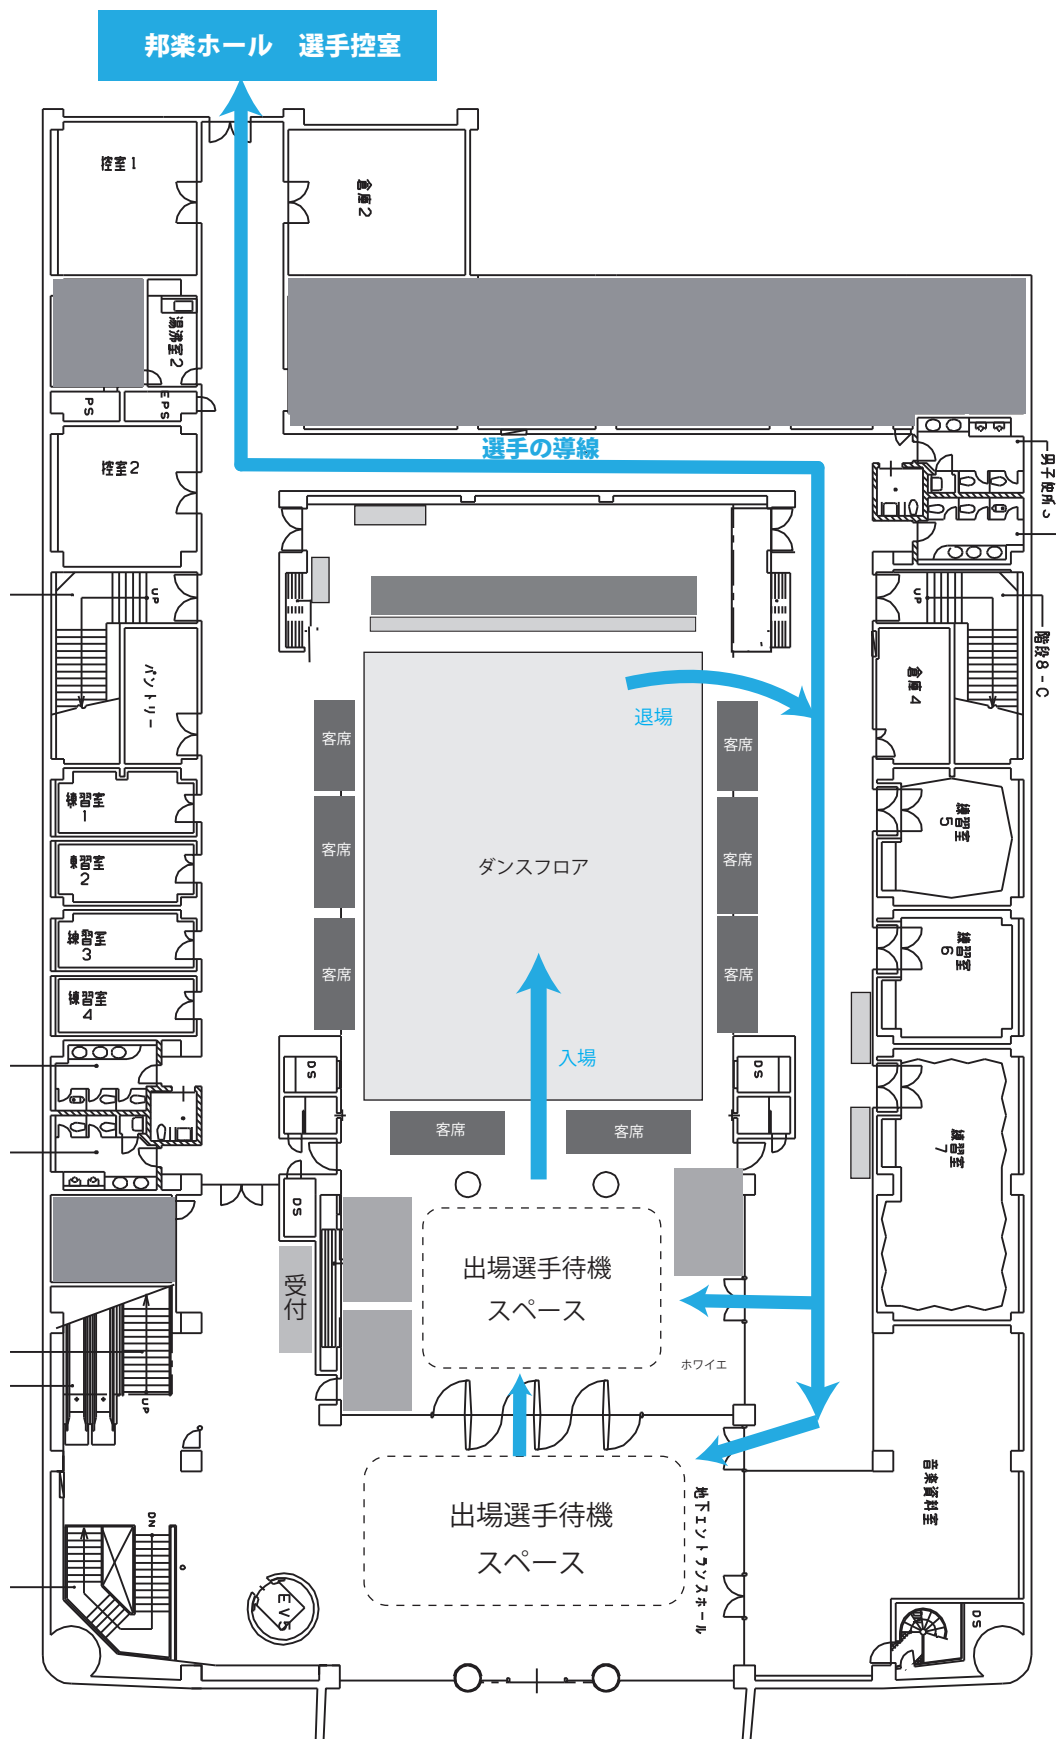

石川県大会 選手の皆様へのお願い

選手の皆様へのお願い

- 出場選手は出場選手待機スペースで待機してください。
- 邦楽ホール選手控室からの導線は上図の青い線を参考にして、通路に溜まらないようにしてください。
- 出番まで時間のある選手は、邦楽ホール選手控室にて待機してください