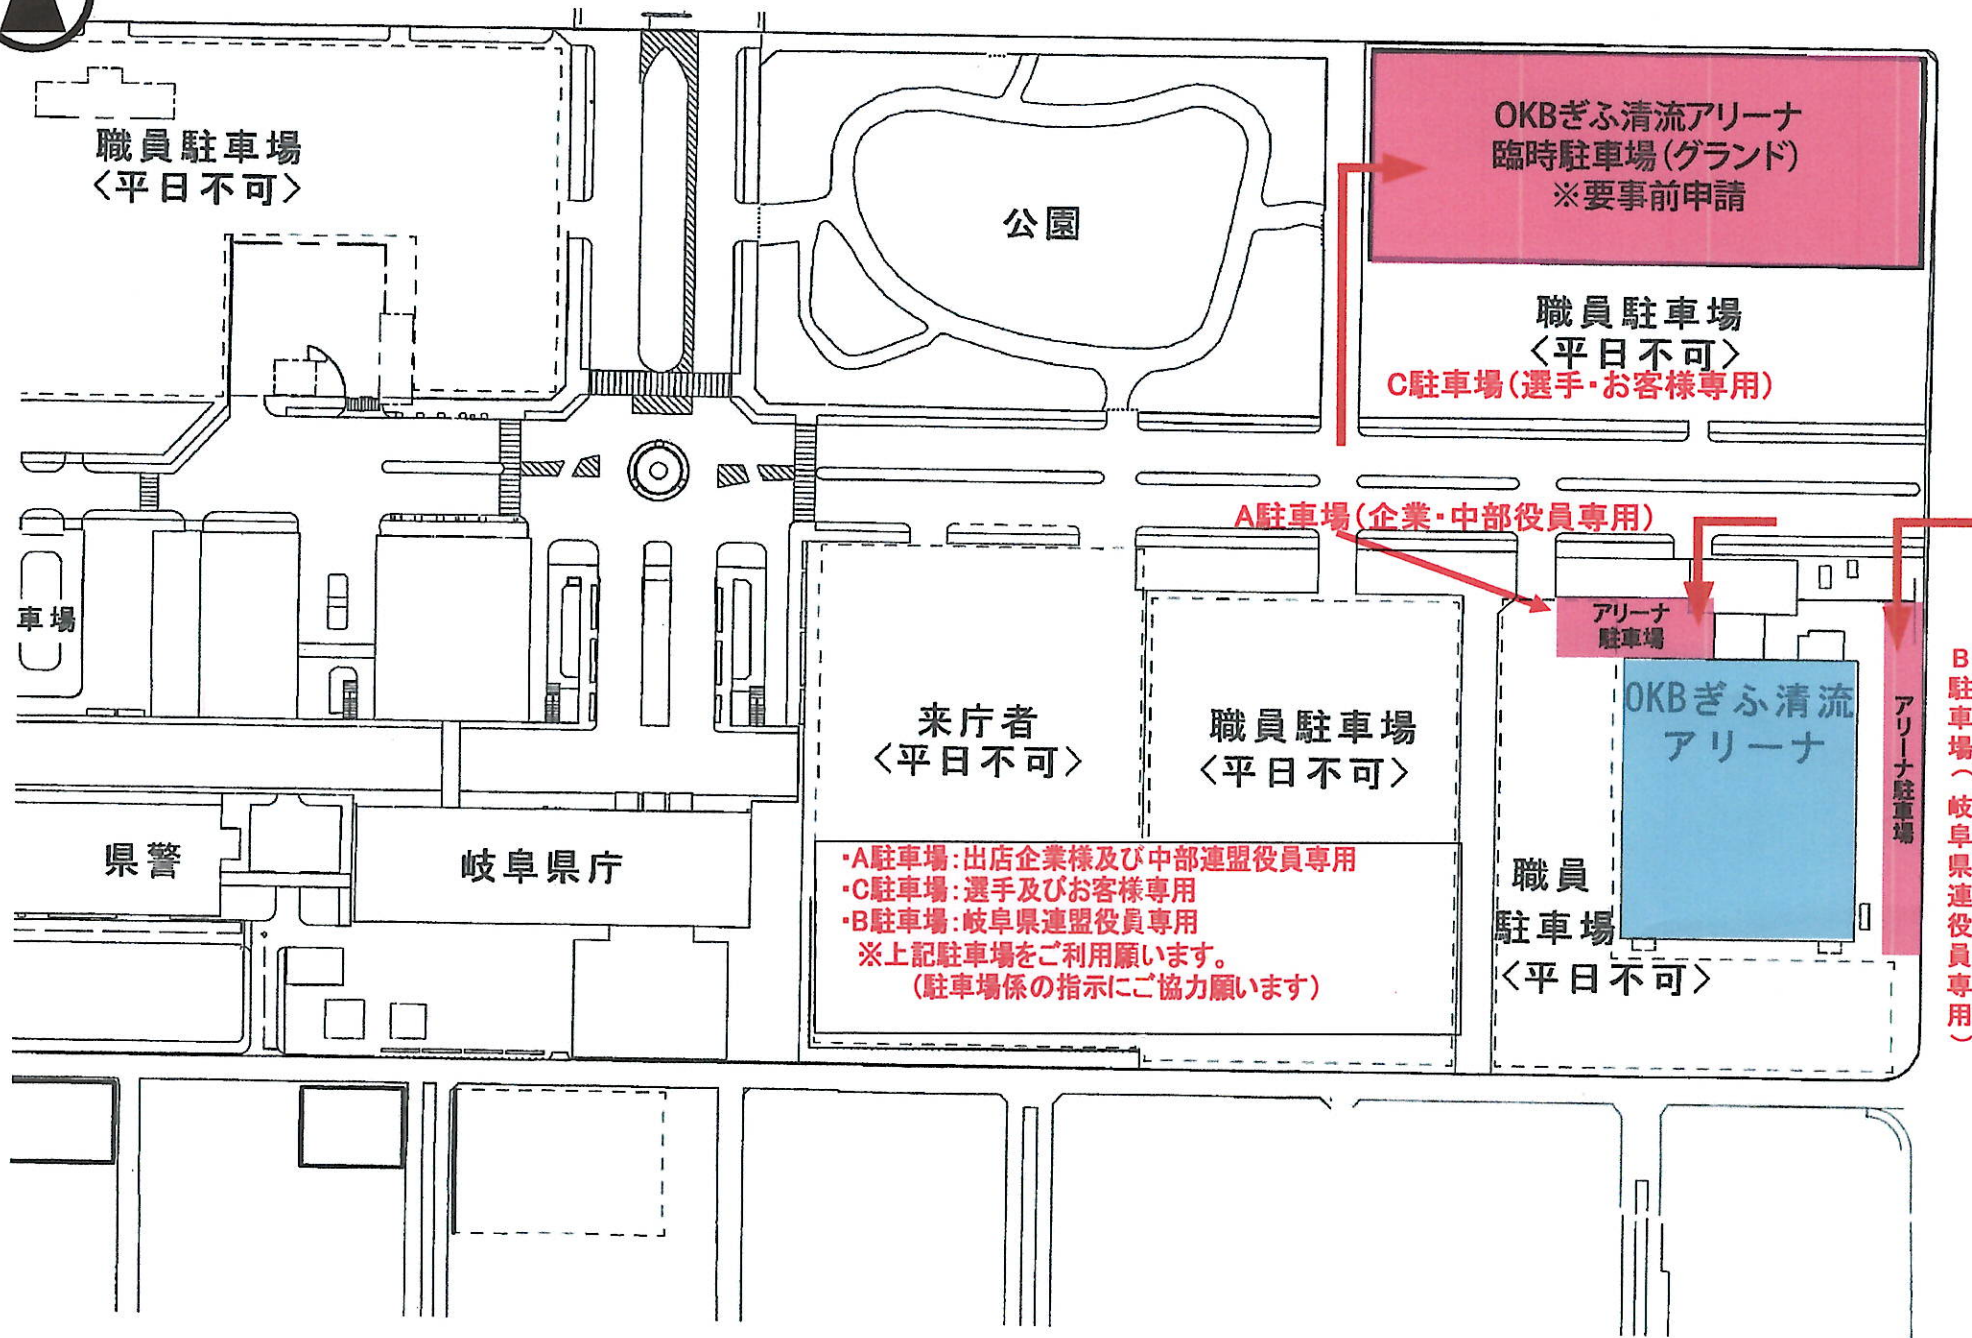

# OKBぎふ清流アリーナ駐車場 (岐阜アリーナ)

※ 職員駐車場及び県庁駐車場は、**土・日・祝日**のみ使用可能です。

職員駐車場  
<平日不可>

OKBぎふ清流アリーナ  
臨時駐車場 (グランド)  
※要事前申請

職員駐車場  
<平日不可>  
C駐車場 (選手・お客様専用)

A駐車場 (企業・中部役員専用)

アリーナ  
駐車場

OKBぎふ清流  
アリーナ

B 駐車場 (岐阜県連役員専用)

来庁者  
<平日不可>

職員駐車場  
<平日不可>

職員  
駐車場  
<平日不可>

県警

岐阜県庁

車場

- ・A駐車場: 出店企業様及び中部連盟役員専用
  - ・C駐車場: 選手及びお客様専用
  - ・B駐車場: 岐阜県連盟役員専用
- ※上記駐車場をご利用願います。  
(駐車場係の指示にご協力願います)