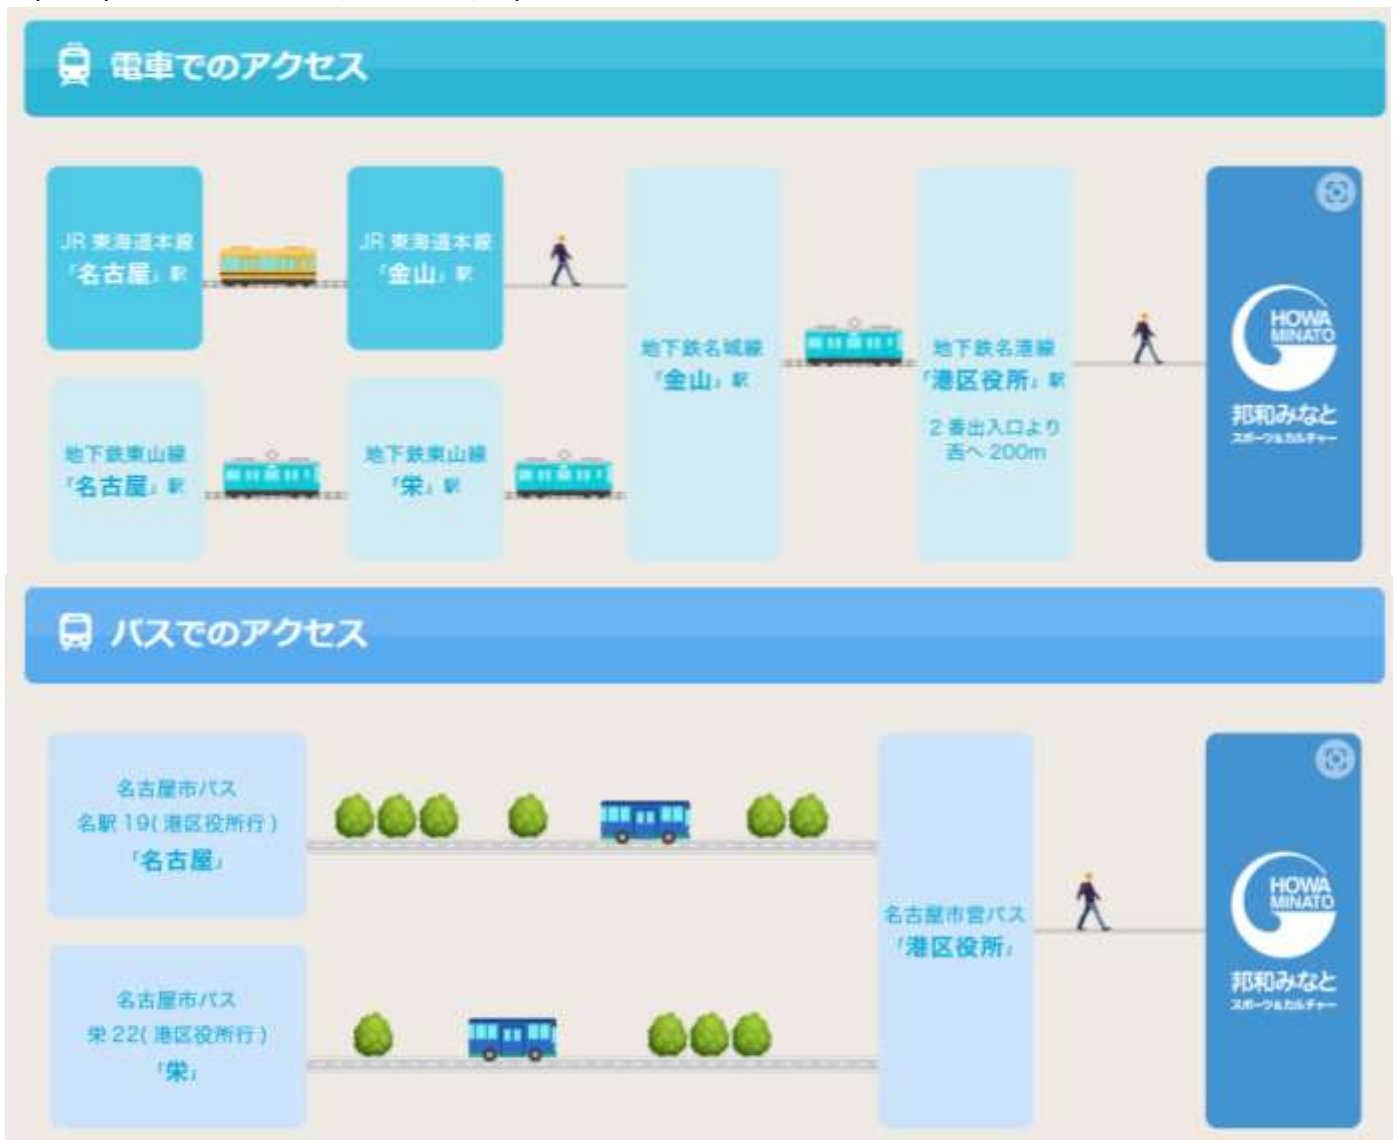

邦和みなとスポーツ&カルチャー アクセスマップ

(電車・バスでお越しの方)

大会会場：3階体育館