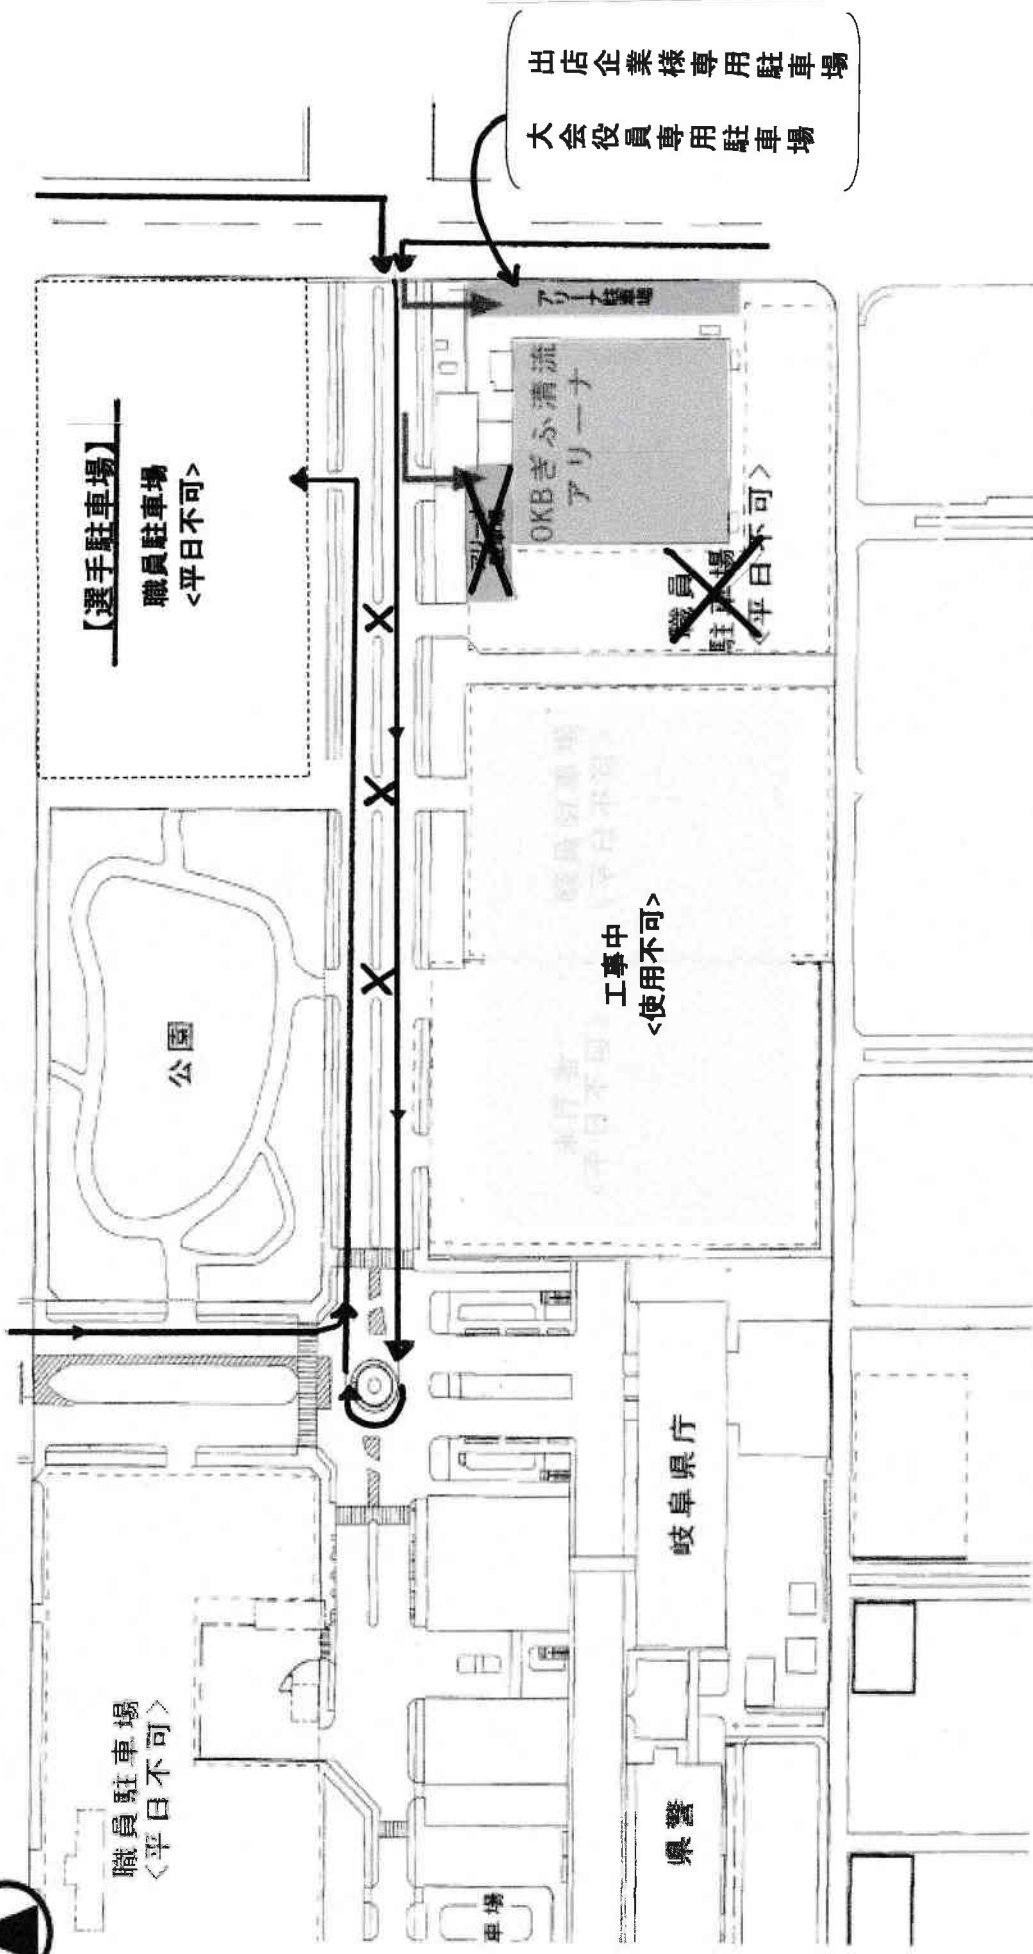

**【大会当日工事規制のお知らせ】**

平成30年4月～

※職員駐車場及び県庁駐車場は、土・日・祝日のみ使用可能です。

**OKBぎふ清流アリーナ駐車場（岐阜アリーナ）**

【選手駐車場】  
職員駐車場  
<平日不可>

職員駐車場  
<平日不可>

公園

工事中  
<使用不可>

岐阜県庁

県警

出店企業様専用駐車場  
大会役員専用駐車場

OKBぎふ清流  
アリーナ

職員  
駐車場  
<平日不可>

車場