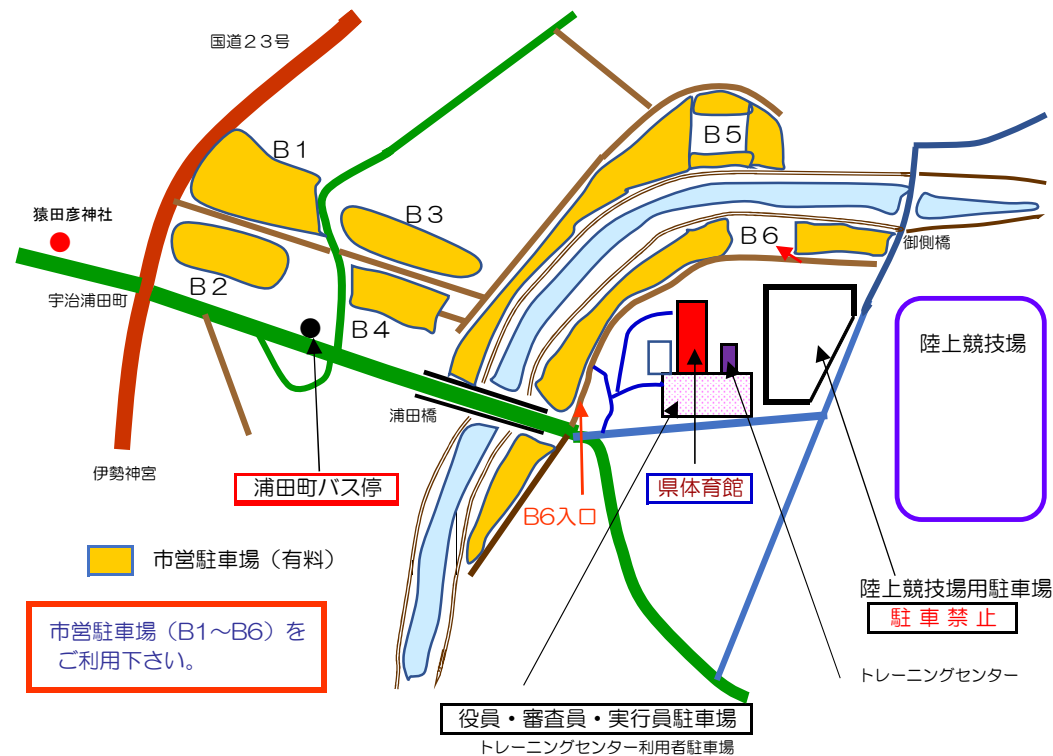

競技会場（県体育館）案内地図

体育館周辺駐車場案内

三重交通G スポーツの杜 伊勢 三重県営総合競技場
 〒516-0023 三重県伊勢市宇治館町510番地
 TEL 0596-22-0188

三重交通バス

宇治山田駅前から 浦田町行きバスに乗りして 浦田町で下車して下さい。

宇治山田駅前発

8時	21分
9時	1分 21分 51分

10時～	21分 51分
15時	