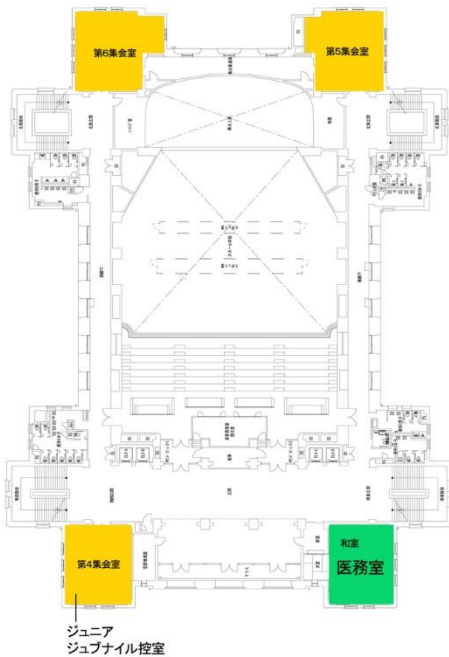

選手受付 4階ロビー

1階 アマ控室
(通路・ロビーなど指定場所以外使用禁止)

2階 アマ控室
(通路・ロビーなど指定場所以外使用禁止)

3階 アマ控室
(通路・ロビーなど指定場所以外使用禁止)
 医務室

4階 プロ控室
(通路・ロビーなど指定場所以外使用禁止)
 事務局他