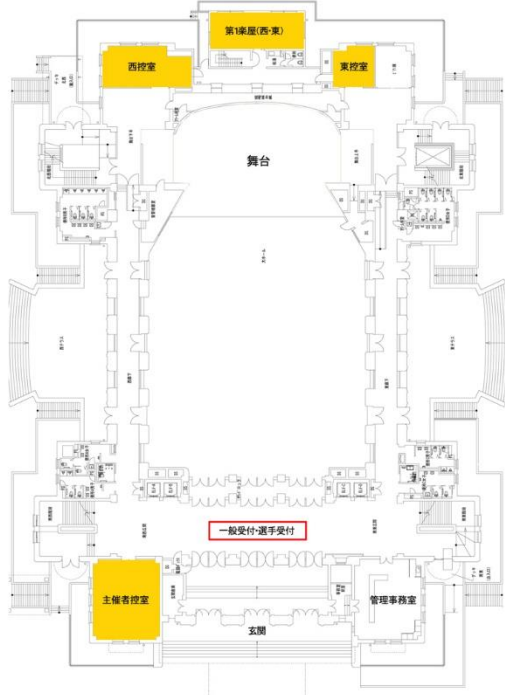

選手受付 4階ロビー

1階 アマ控室
(通路・ロビーなど指定場所以外使用禁止)

2階 アマ控室
(通路・ロビーなど指定場所以外使用禁止)

3階 アマ控室
(通路・ロビーなど指定場所以外使用禁止)
 医務室

4階 プロ控室
(通路・ロビーなど指定場所以外使用禁止)
 事務局他