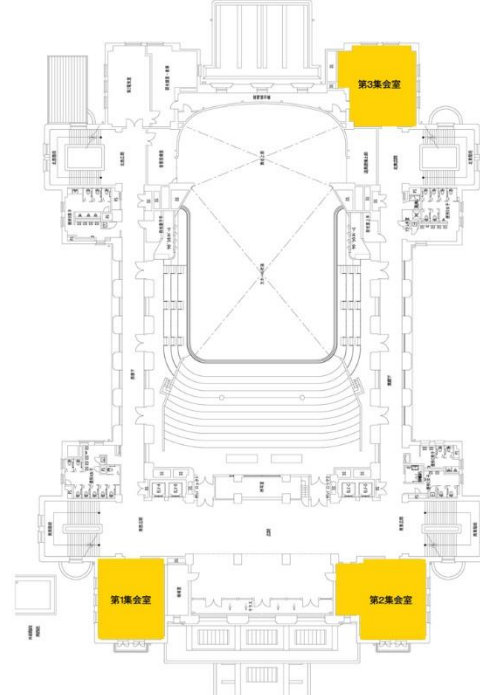

選手受付 4階ロビー

1階 アマ控室
(通路・ロビーなど指定場所以外使用禁止)

2階 アマ控室
(通路・ロビーなど指定場所以外使用禁止)

3階 アマ控室
(通路・ロビーなど指定場所以外使用禁止)
 医務室

4階 プロ控室
(通路・ロビーなど指定場所以外使用禁止)
 事務局他