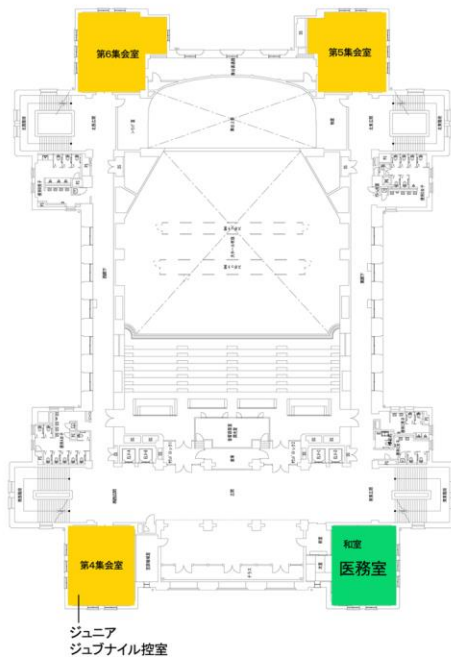

選手受付 1F ロビー

1階 アマ控室
(通路・ロビーなど指定場所以外使用禁止)

2階 アマ控室
(通路・ロビーなど指定場所以外使用禁止)

3階 アマ控室
(通路・ロビーなど指定場所以外使用禁止)
 医務室

4階 プロ控室
(通路・ロビーなど指定場所以外使用禁止)
 事務局他