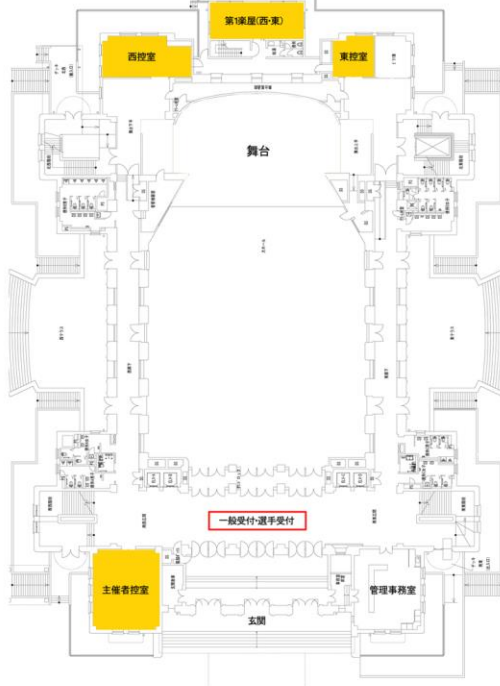

選手受付 1F ロビー

1階 アマ控室
(通路・ロビーなど指定場所以外使用禁止)

2階 アマ控室
(通路・ロビーなど指定場所以外使用禁止)

3階 アマ控室
(通路・ロビーなど指定場所以外使用禁止)
 医務室

4階 プロ控室
(通路・ロビーなど指定場所以外使用禁止)
 事務局他