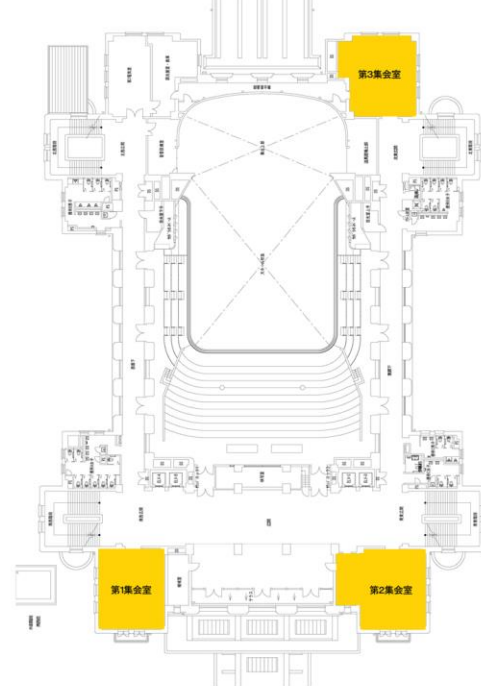

選手受付 1F ロビー

1階 アマ控室
(通路・ロビーなど指定場所以外使用禁止)

2階 アマ控室
(通路・ロビーなど指定場所以外使用禁止)

3階 アマ控室
(通路・ロビーなど指定場所以外使用禁止)
 医務室

4階 プロ控室
(通路・ロビーなど指定場所以外使用禁止)
 事務局他