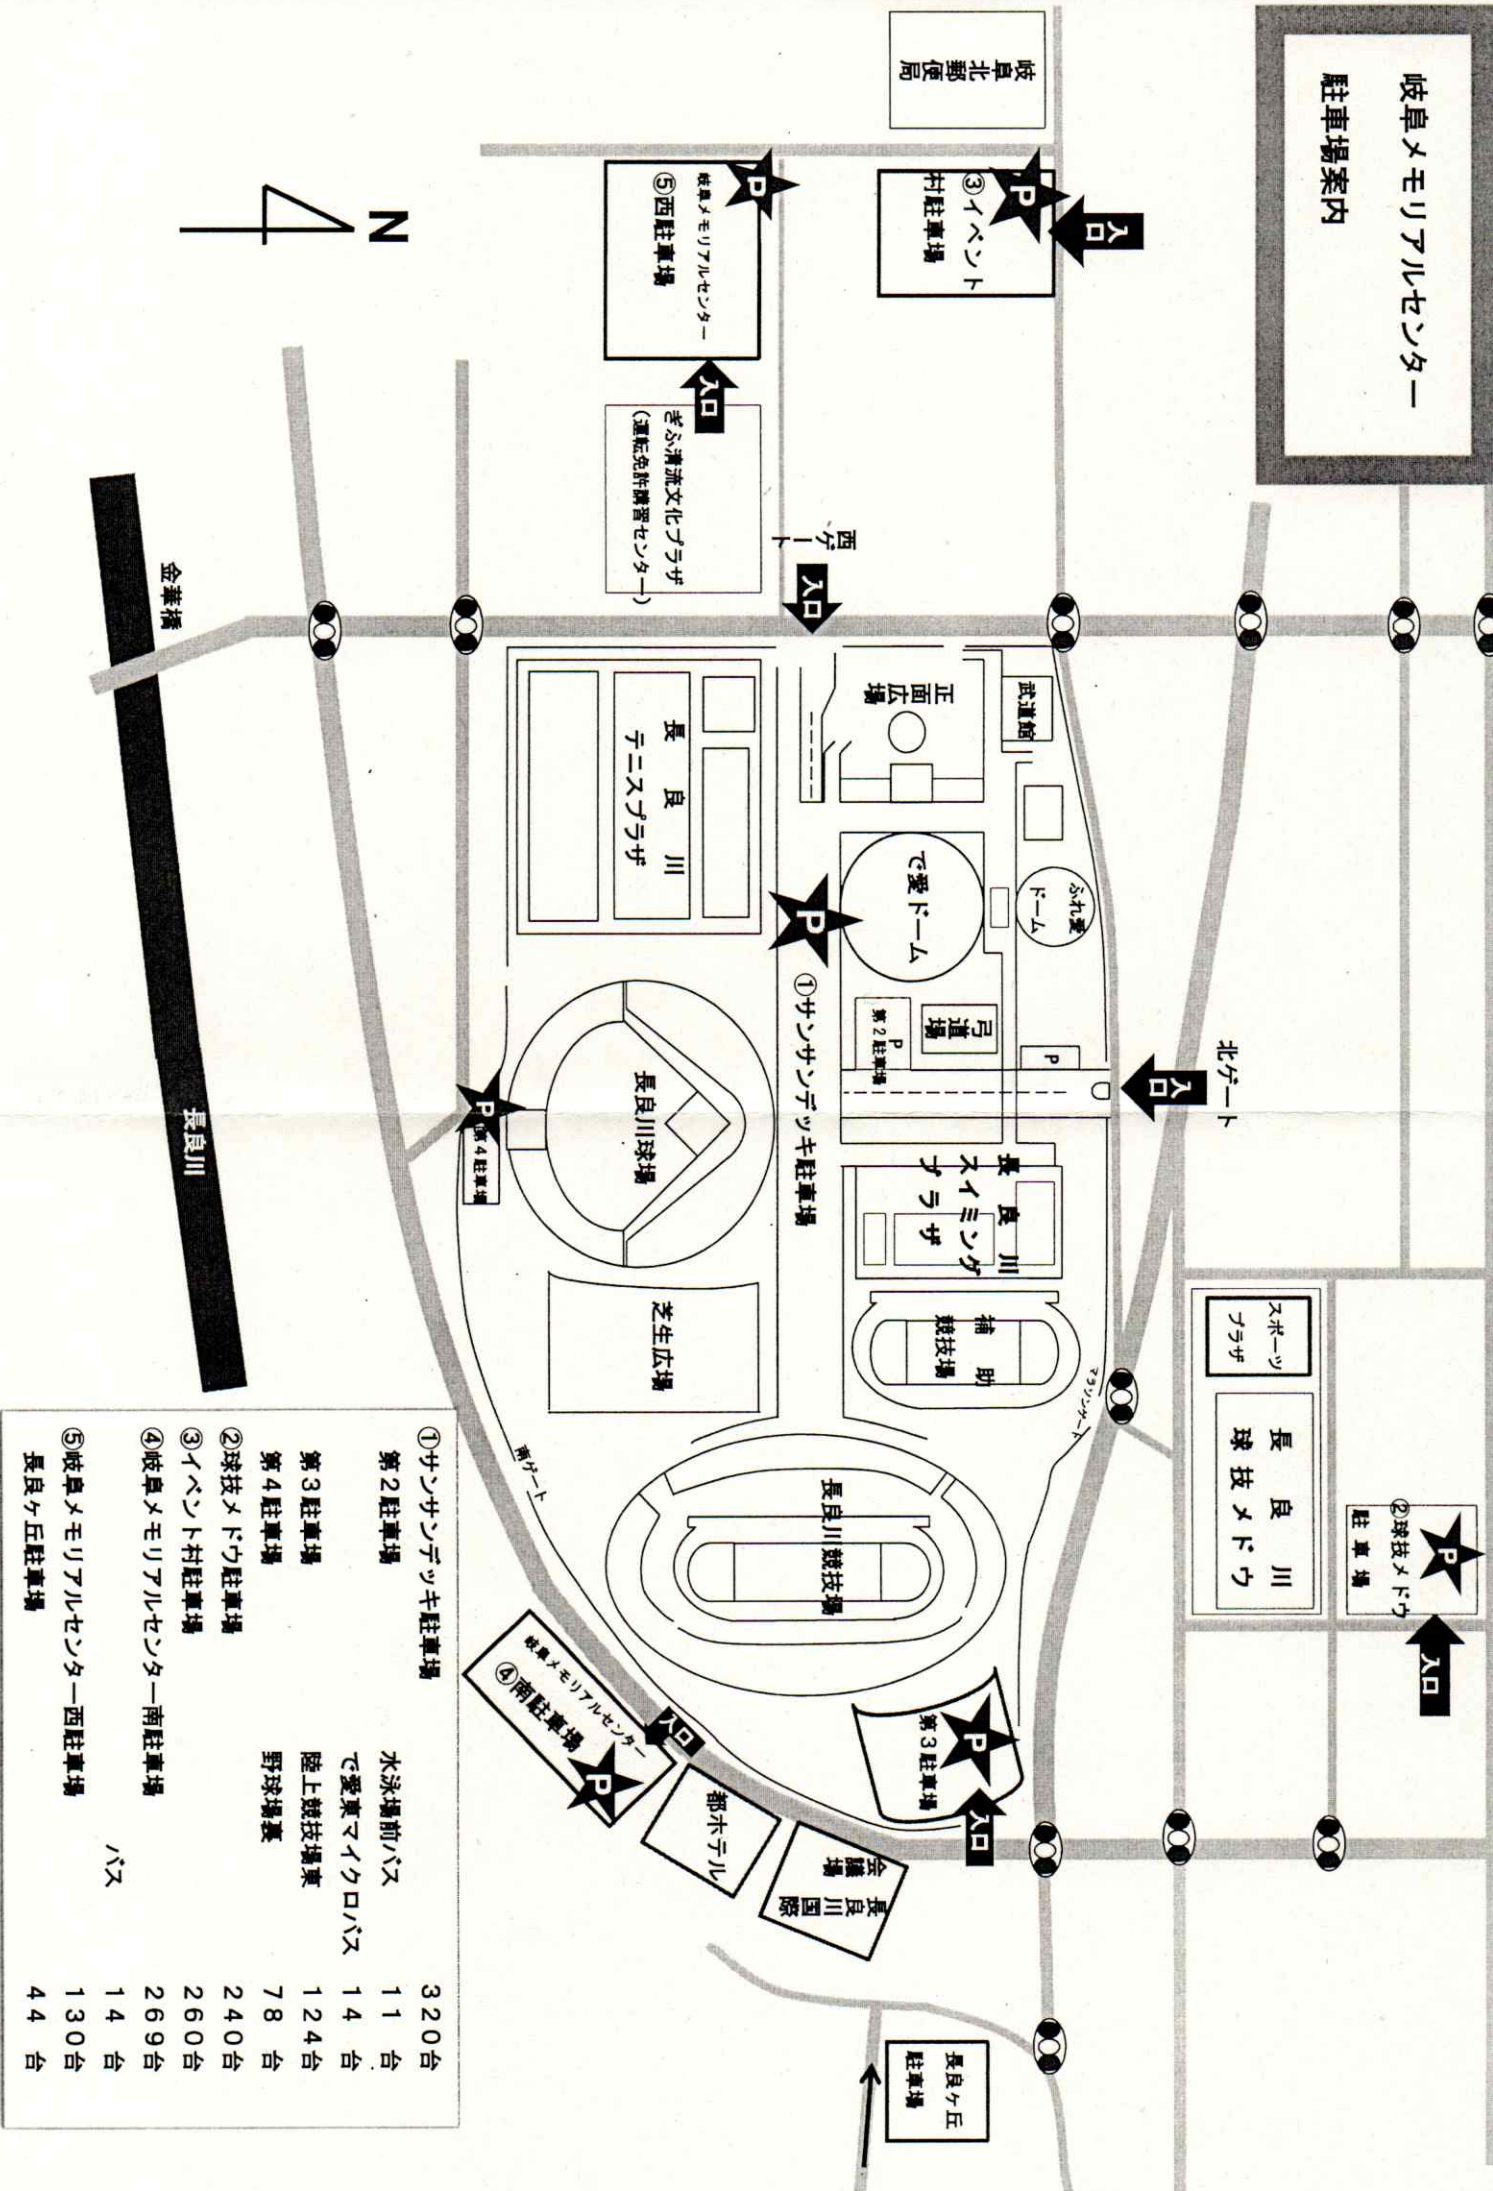

岐阜メモリアルセンター
駐車場案内

長良ヶ丘
駐車場

①サンサンデツキ駐車場	320台
第2駐車場	11台
第3駐車場	14台
第4駐車場	124台
②球技メドウ駐車場	78台
③イベント村駐車場	240台
④岐阜メモリアルセンター南駐車場	260台
⑤岐阜メモリアルセンター西駐車場	269台
長良ヶ丘駐車場	14台
	130台
	44台