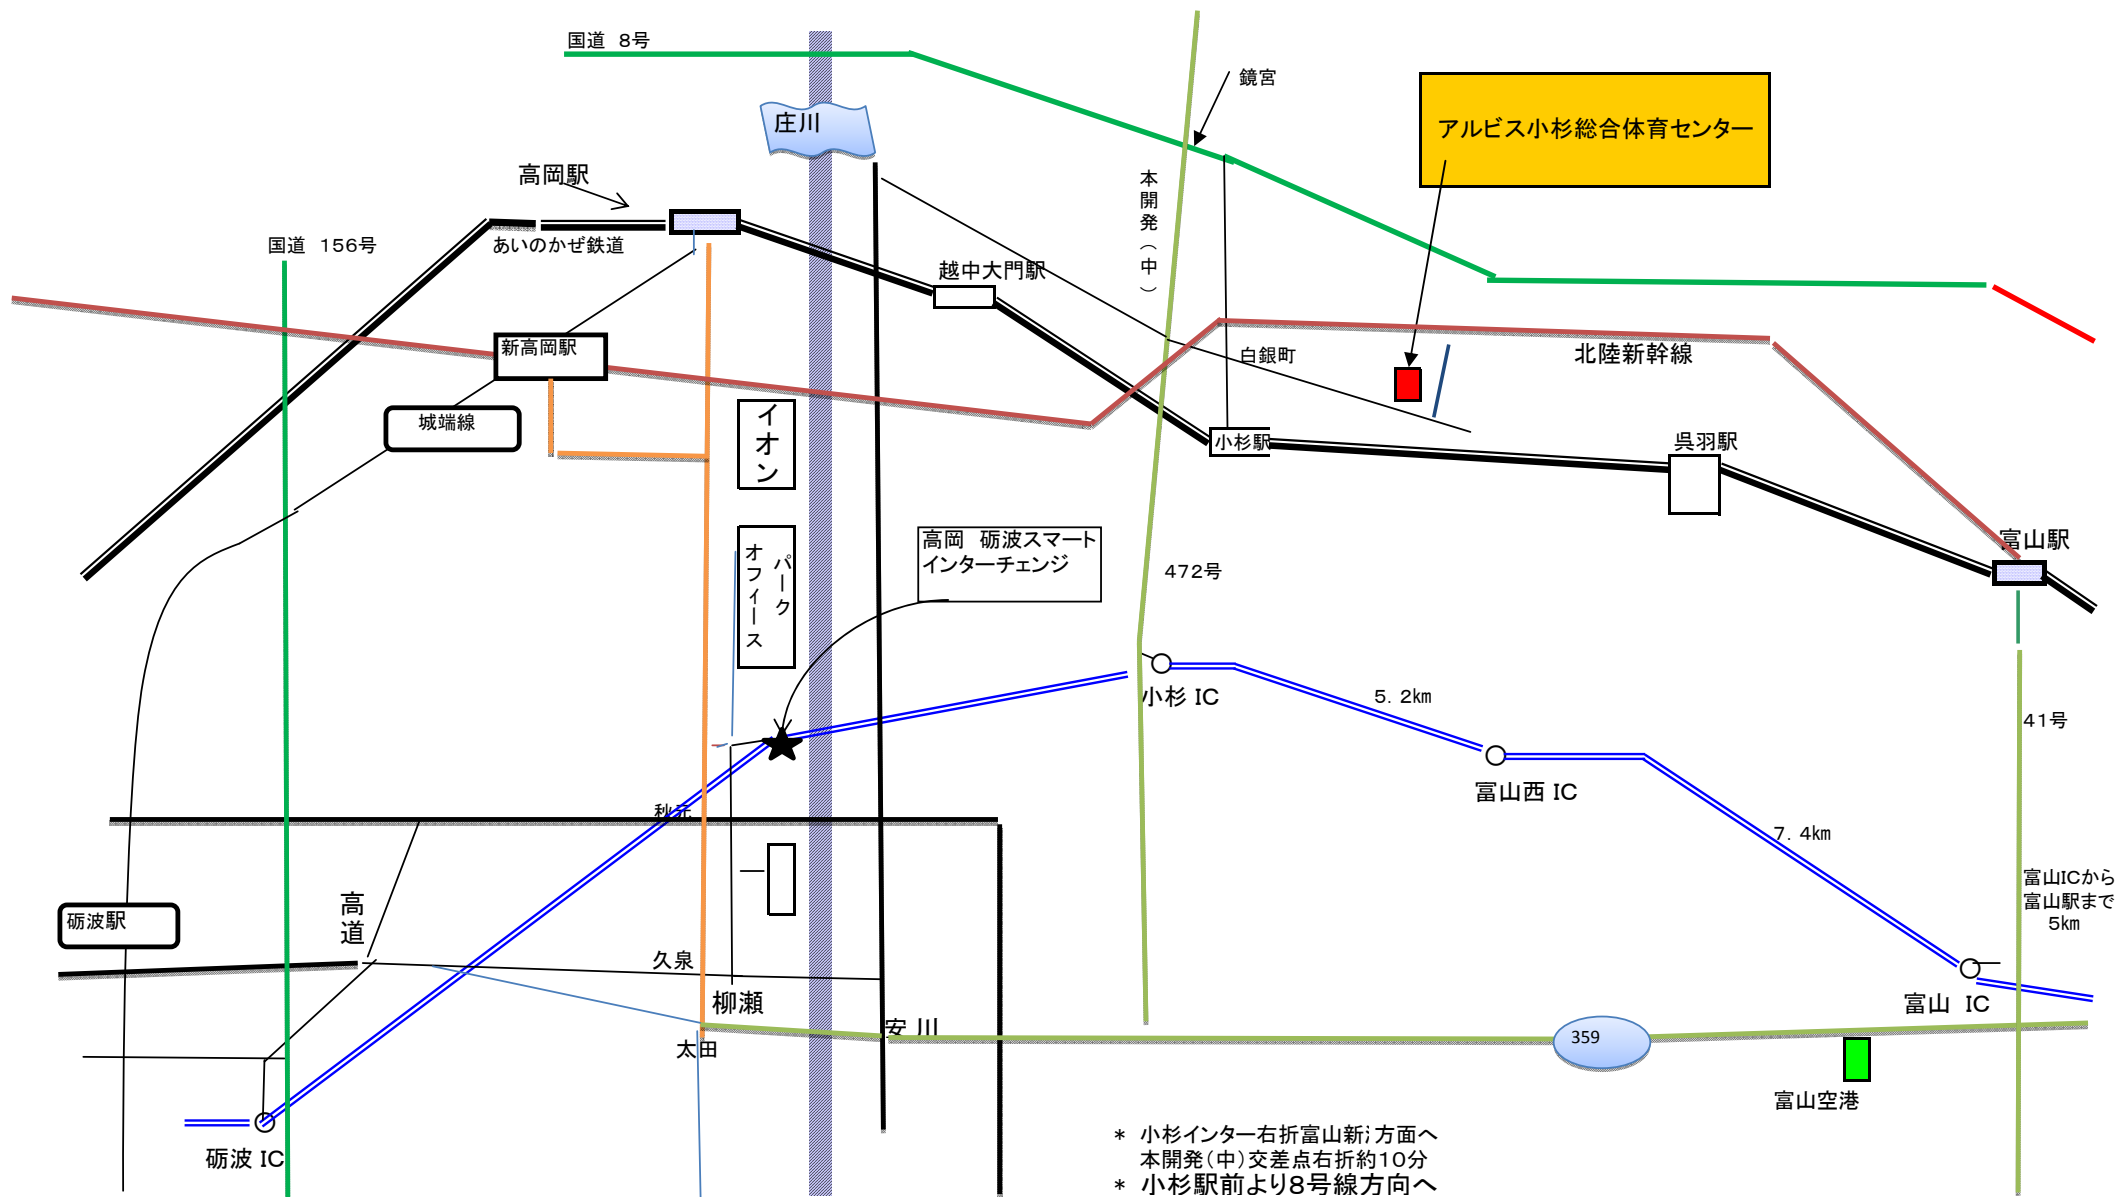

# 中部日本ダンス競技富山大会会場交通案内図

- \* 小杉インター右折富山新; 方面へ  
本開発(中)交差点右折約10分
- \* 小杉駅前より8号線方向へ  
白銀町交差点右折約8分